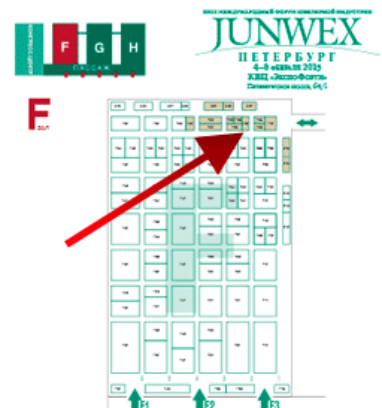

ЛАЗЕРНЫЙ ЦЕНТР
LASER CENTER

Лазерный Центр -
лазерное оборудование и технологии
для изготовления ювелирных изделий